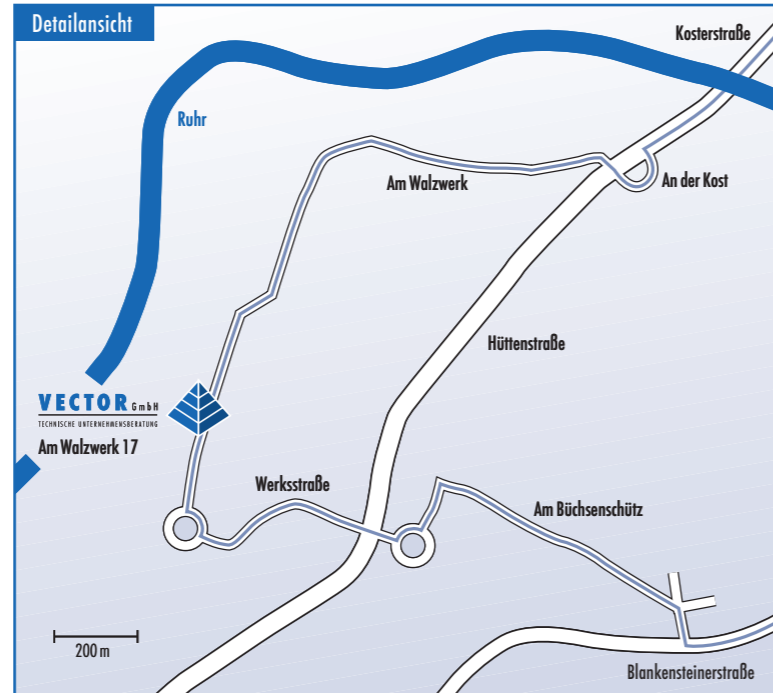

EZ: ab € 37,- inkl. Frühstück
DZ: ab € 59,- inkl. Frühstück

ANFAHRT ÜBER DIE A40 (RUHRSCHELLWEG)

Abfahrt Bochum-Stahlhausen, Richtung Bochum Mitte, ein kurzes Stück über die Wattenscheider Straße, dann auf den Donezk-Ring (nur eine Richtung).

Ausfahrt (Hattingen) nach der Unterführung raus und rechts auf die Königsallee Richtung Hattingen. An der 4. Ampelkreuzung biegen Sie rechts in die Kosterstraße ein, überqueren die Ruhr und biegen an der folgenden Ampel links ab in die Straße „An der Kost“.

Folgen Sie nun einfach dem Detail-Ausschnitt des Plans.

ANFAHRT ÜBER DIE A43

Abfahrt Witten-Herbede (Nr.21), Richtung Hattingen.

Nachdem Sie Blankenstein durchfahren haben, folgen Sie dem Schild „Henrichshütte“. An der Ampel biegen Sie links in die Straße „Am Büchenschütz“ ab.