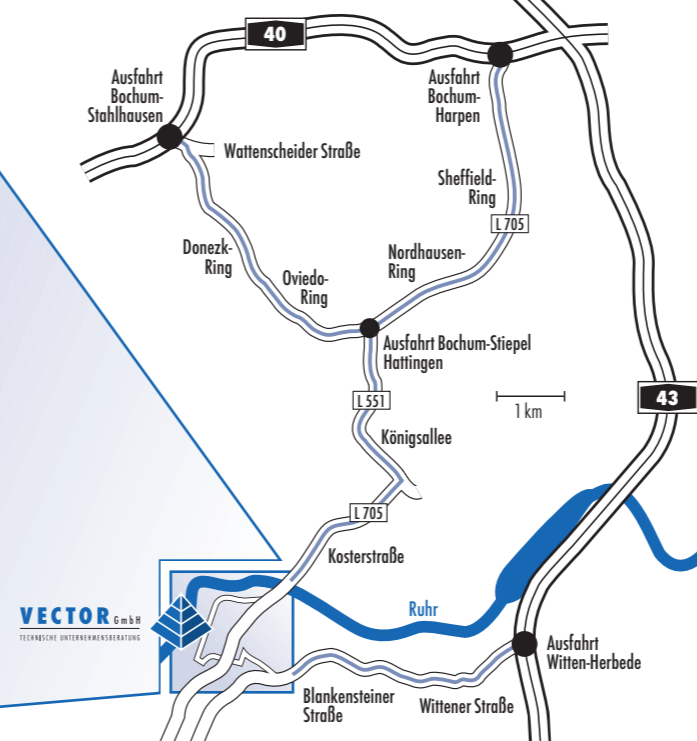

EZ: ab € 37,- inkl. Frühstück
DZ: ab € 59,- inkl. Frühstück

ANFAHRT ÜBER DIE A40 (RUHRSCHELLWEG)

Abfahrt Bochum-Stahlhausen, Richtung Bochum Mitte, ein kurzes Stück über die Wattenscheider Straße, dann auf den Donezk-Ring (nur eine Richtung).

Ausfahrt (Hattingen) nach der Unterführung raus und rechts auf die Königsallee Richtung Hattingen. An der 4. Ampelkreuzung biegen Sie rechts in die Kosterstraße ein, überqueren die Ruhr und biegen an der folgenden Ampel links ab in die Straße „An der Kost“.

Folgen Sie nun einfach dem Detail-Ausschnitt des Plans.

ANFAHRT ÜBER DIE A43

Abfahrt Witten-Herbede (Nr.21), Richtung Hattingen.

Nachdem Sie Blankenstein durchfahren haben, folgen Sie dem Schild „Henrichshütte“. An der Ampel biegen Sie links in die Straße „Am Büchenschütz“ ab.